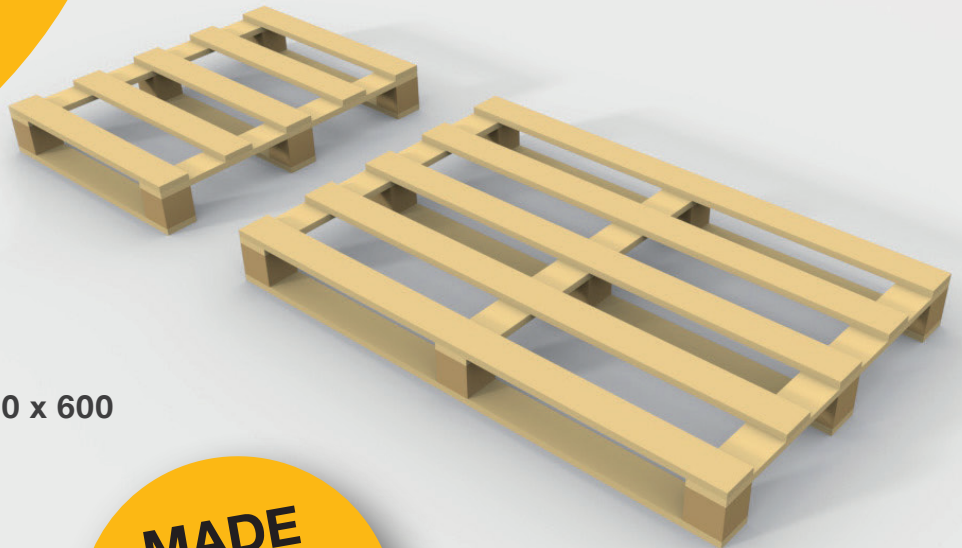

EINWEG- PALETTE

EURO-STANDARD

- Euro-Maße: 1.200 x 800 / 800 x 600
- In Deutschland produziert

**MADE
IN
GERMANY!**

BESCHREIBUNG

Art.-Nr.	Größe (LxBxH)	Ausführung	IPPC	Volumen	Logistik
ER051-IPPC-A	1.200 x 800 x 130 mm	Sauber, staubfrei und hell	Kammertrocken unter 18 %	ca. 0,13 m ³ **	25 Stk./Stapel ab 840 Stk. je LKW
ER053-IPPC-A	800 x 600 x 130 mm	Sauber, staubfrei und hell	Kammertrocken unter 18 %	ca. 0,06 m ³ **	25 Stk./Stapel ab 1.680 Stk. je LKW